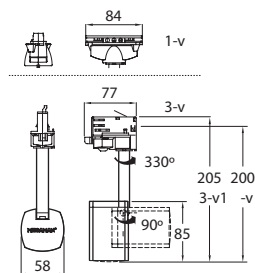

MOSAIC

Mosaic on siro, muotoiltu kohdevalaisin vaihdettavalle PAR16 GU10-ledlampulle. Asennus yksi- ja kolmivaihekiskoon.

Rakenne	Runko polykarbonaattia.
Väri	Valkoinen tai musta.
Valonlähde	Led PAR16 GU10, tilattava erikseen.
Käyttöympäristön lämpötila	-5...35 °C
Asennus	1- tai 3-vaihekiskoon.
Kääntösäde	Vaaka 330° ja pysty 90°.